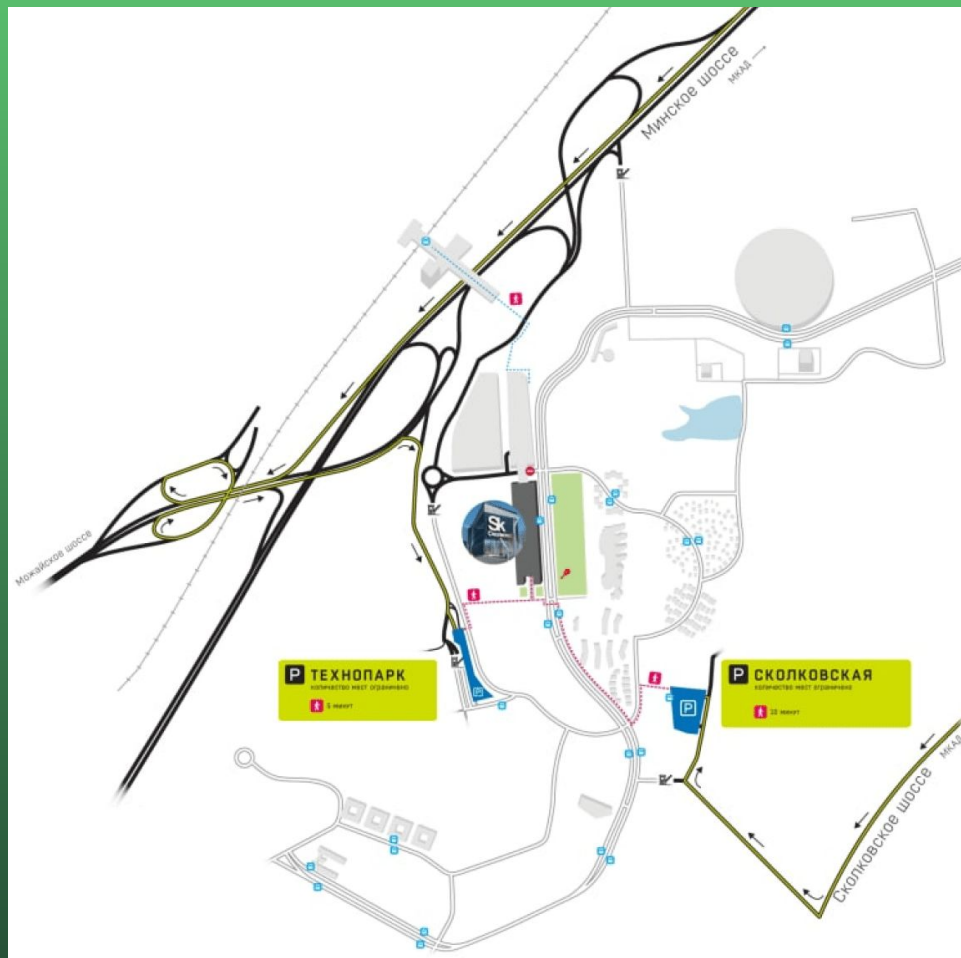

Тариф: первые два часа бесплатно, далее — 100 рублей в час.

СХЕМА ПРОЕЗДА

На общественном транспорте

От метро Славянский
бульвар:

[маршрут 818Э](#)

[маршрут 819К](#)

От метро Тропарёво:

[маршрут 1147 \(от метро\)](#)

[маршрут 1147С \(от ТПУ
Солнечная\)](#)

От метро Молодёжная:

[маршрут 867](#)

Из Трёхгорки и Одинцово:

[маршрут 27 \(из Трёхгорки\)](#)

[маршрут 27 \(от ЖК
«Гусарская баллада»\)](#)

СХЕМА ПРОЕЗДА

Другие способы добраться

Если возникнут сложности с поиском локации, звоните:
+7 495 956-00-33 (доб. 2055)

The image shows a factory setting with two white industrial robotic arms positioned over a conveyor belt. The conveyor belt is carrying a stack of three cardboard boxes. The scene is overlaid with a semi-transparent green filter. The text 'ЖДЕМ ВАС НА ХАКАТОНЕ!' is centered in white, bold, uppercase letters.